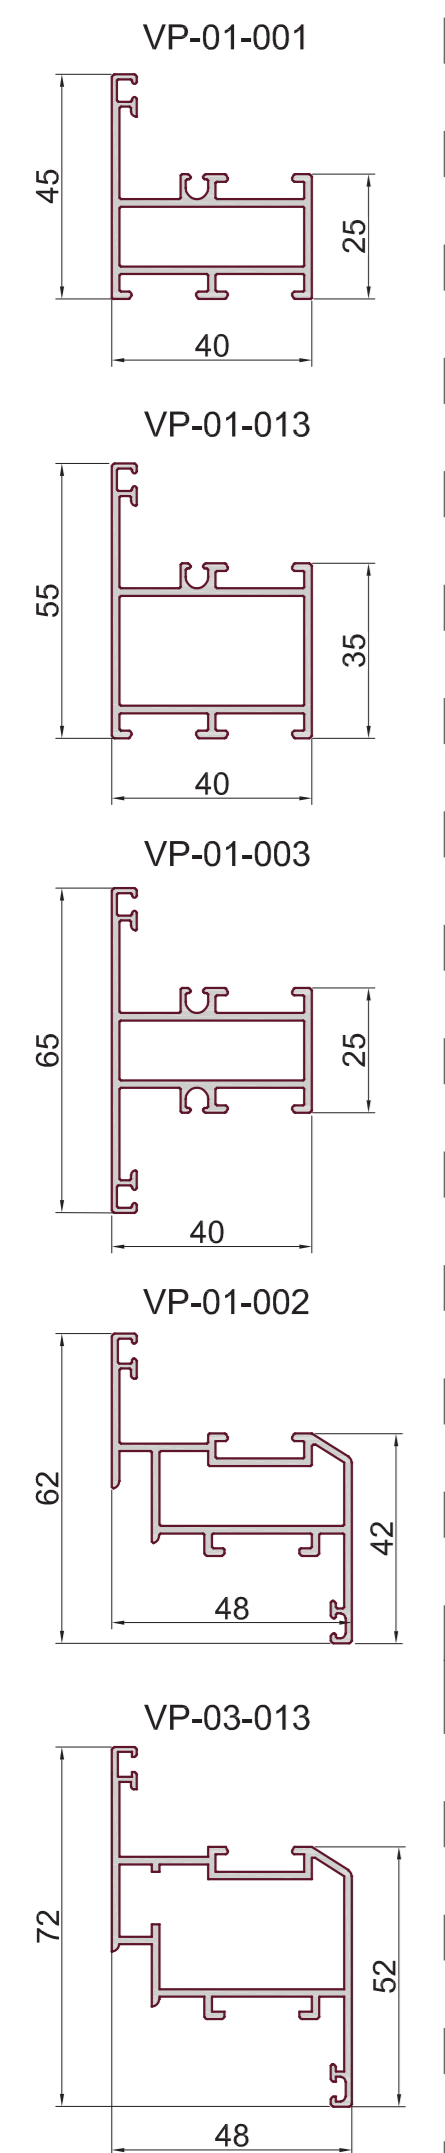

# VIDNAL VP – 01,02,03

КОНСТРУКЦИИ ОКОН, ДВЕРЕЙ, ВИТРАЖЕЙ

systems **VIDNAL** PROF

VP 01,02,03 – ХОЛОДНАЯ ОКОННО-ДВЕРНАЯ СИСТЕМА, НАВЕСНОЕ ХОЛОДНОЕ ОСТЕКЛЕНИЕ

**ПОКАЗАТЕЛИ**

Толщина заполнения – от 4 до 24мм, европаз 14/18мм рама, 15/20мм створка  
 Монтажная глубина базовых профилей – 40мм  
 Идеальное сочетание с фурнитурой ROTO

**ТИПЫ ИСПОЛНЕНИЯ ОКОННО-ВИТРАЖНЫХ КОНСТРУКЦИЙ**

Поворотное, поворотнo-откидное, фрамужное, раздвижное. Навесное остекление с усиливающими пилонными профилями с возможностью монтажа и остекления изнутри

**ТИПЫ ИСПОЛНЕНИЯ ДВЕРЕЙ**

Распашные одностворчатые или двустворчатые двери с наружным, внутренним или независимым открыванием створок. Штульповое или безштульповое исполнение двустворчатых дверей

**Оконные профили**