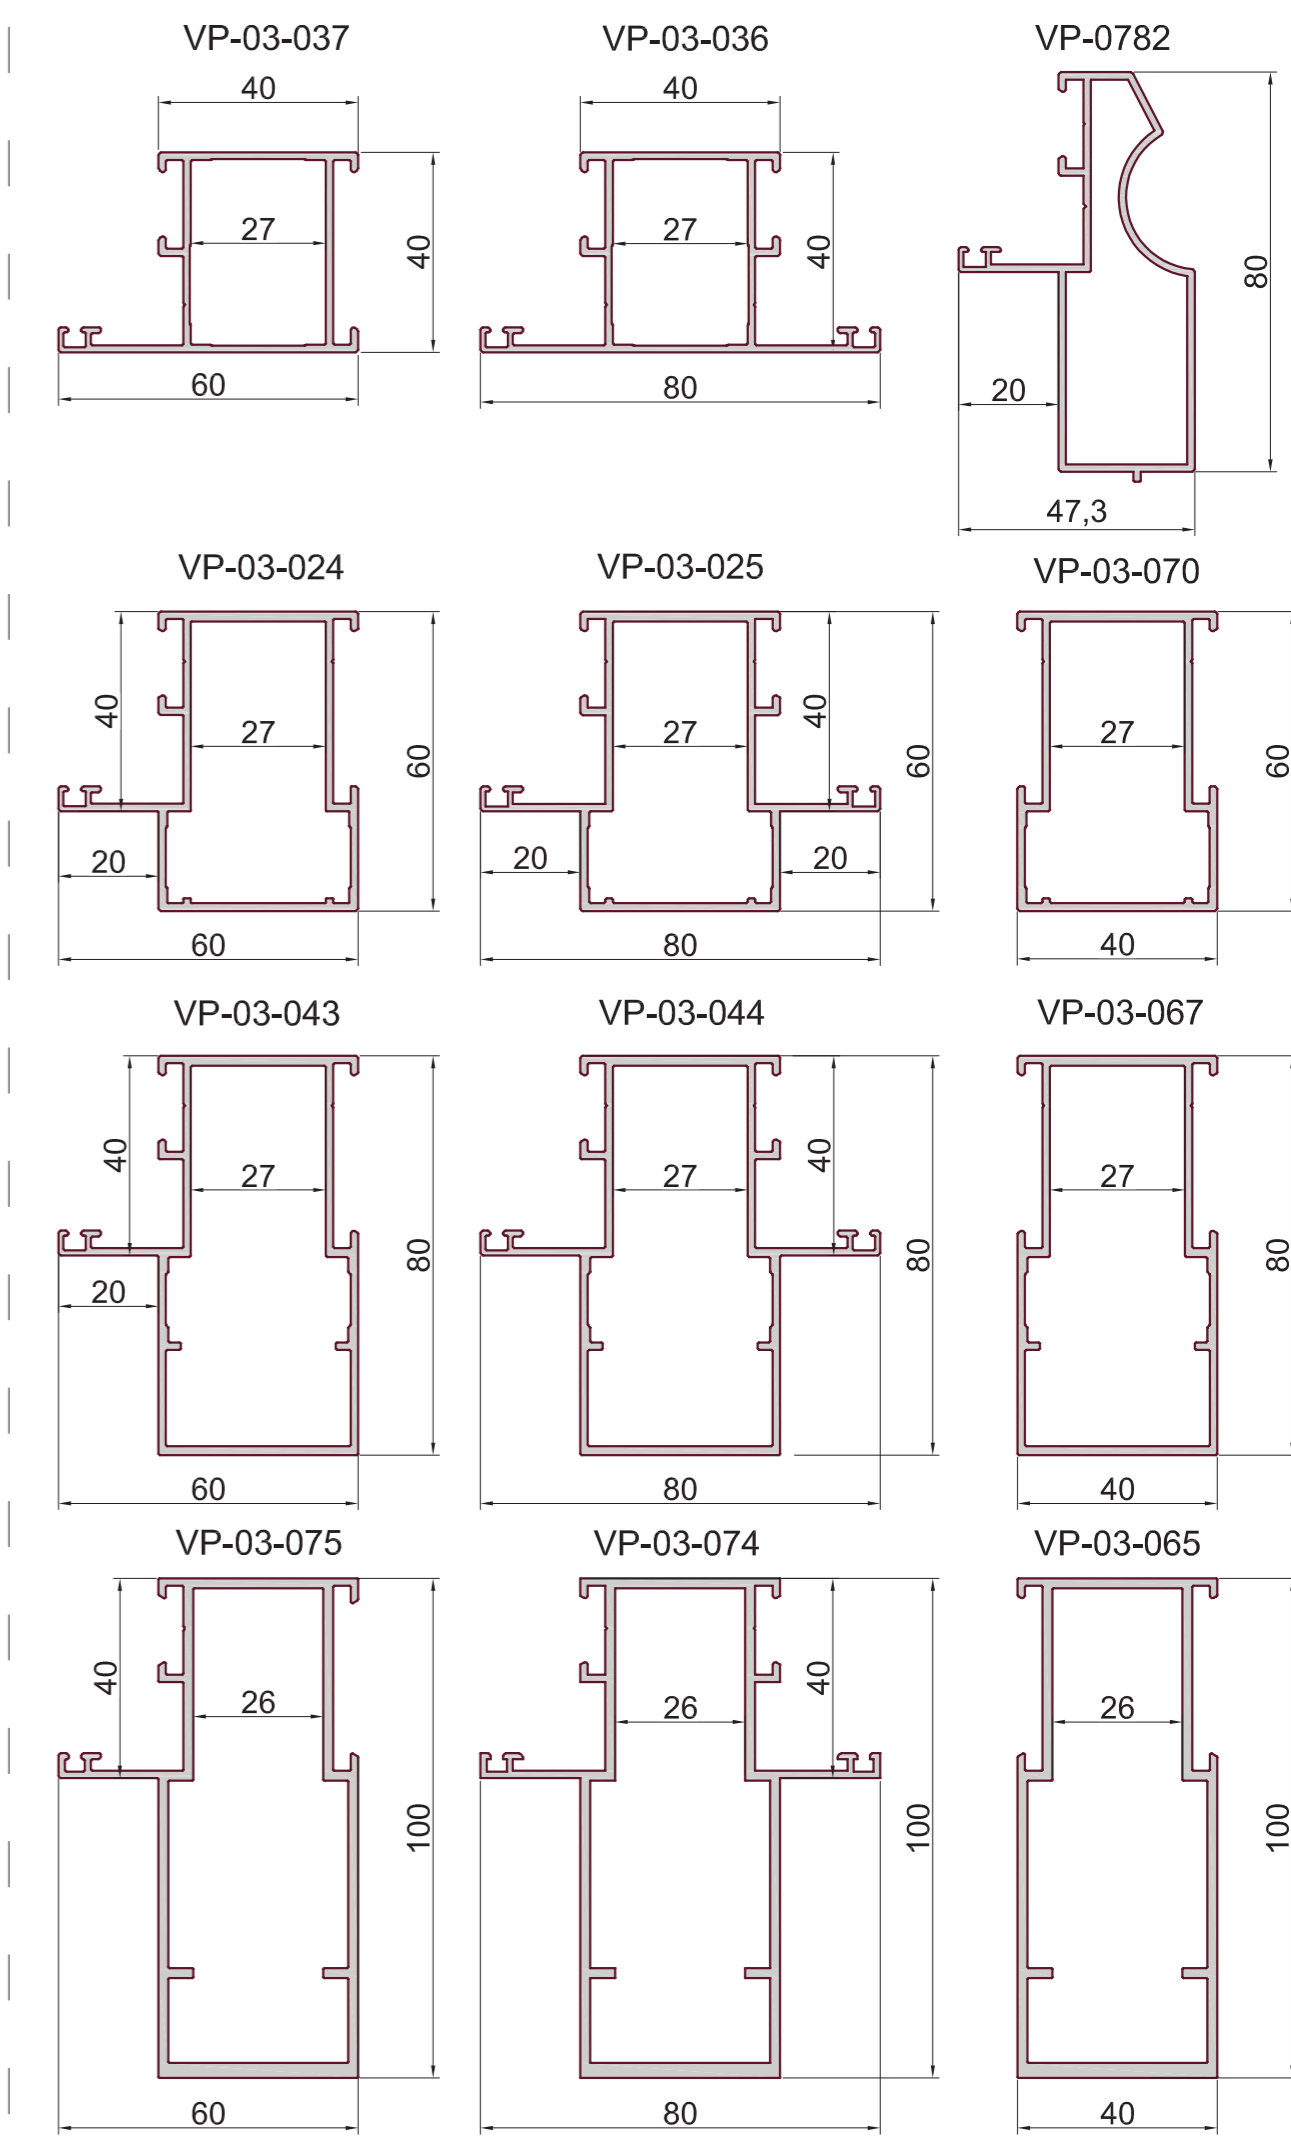

**ТИПЫ ИСПОЛНЕНИЯ ДВЕРЕЙ**

Распашные одностворчатые или двустворчатые двери с наружным, внутренним или независимым открыванием створок. Штульповое или безштульповое исполнение двустворчатых дверей

**Оконные профили**

**Дверные профили**

**Закладные**

**Витражные профили**

**Дополнительный профиль**

**Комплектующие**

**Изделия из пластика**

**Штапики**

**Уплотнители**