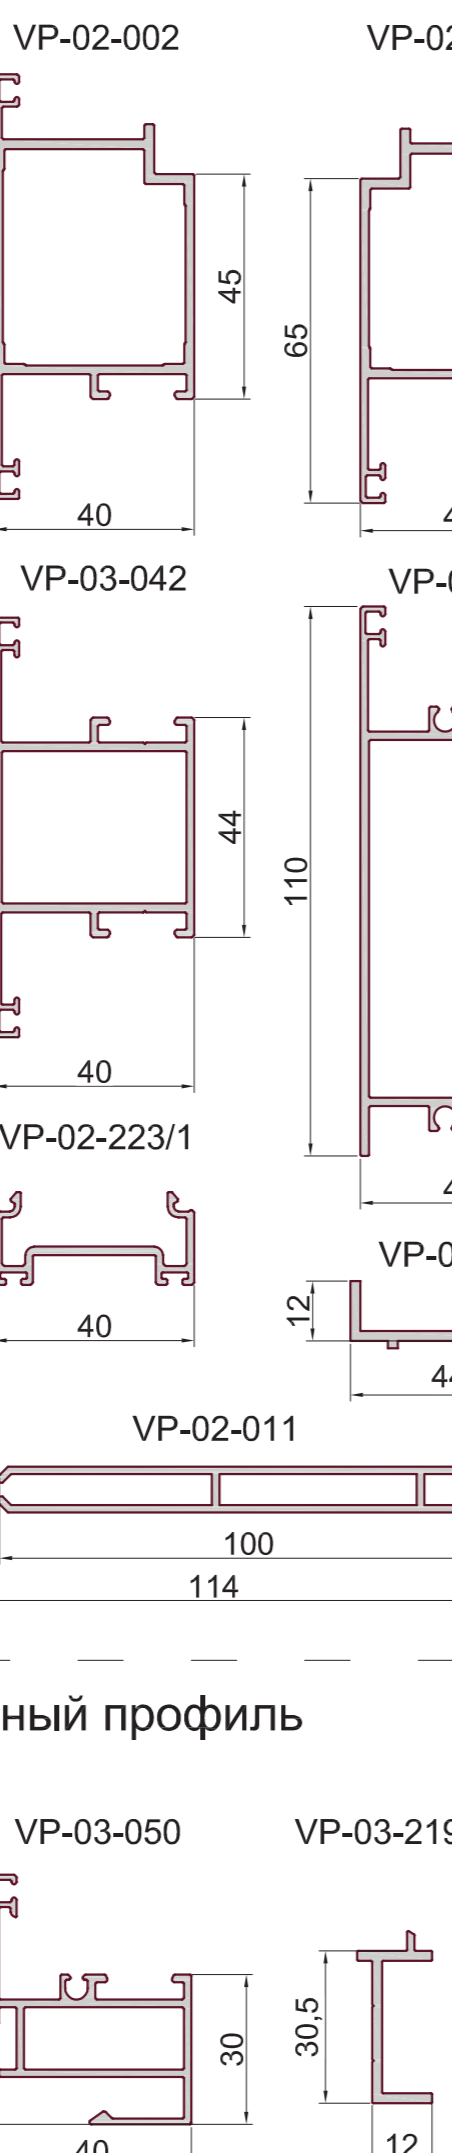

# VIDNAL VP – 01,02,03

КОНСТРУКЦИИ ОКОН, ДВЕРЕЙ, ВИТРАЖЕЙ

systems **VIDNAL** PROF

VP 01,02,03 – ХОЛОДНАЯ ОКОННО-ДВЕРНАЯ СИСТЕМА, НАВЕСНОЕ ХОЛОДНОЕ ОСТЕКЛЕНИЕ

**ПОКАЗАТЕЛИ**

Толщина заполнения – от 4 до 24мм, европаз 14/18мм рама, 15/20мм створка  
 Монтажная глубина базовых профилей – 40мм  
 Идеальное сочетание с фурнитурой ROTO

**ТИПЫ ИСПОЛНЕНИЯ ОКОННО-ВИТРАЖНЫХ КОНСТРУКЦИЙ**

Поворотное, поворотнo-откидное, фрамужное, раздвижное. Навесное остекление с усиливающими пилонными профилями с возможностью монтажа и остекления изнутри

**ТИПЫ ИСПОЛНЕНИЯ ДВЕРЕЙ**

Распашные одностворчатые или двустворчатые двери с наружным, внутренним или независимым открыванием створок. Штульповое или безштульповое исполнение двустворчатых дверей

**Оконные профили**

**Дверные профили**

**Закладные**

**Витражные профили**

**Дополнительный профиль**

**Комплектующие**

**Изделия из пластика**

**Штапики**

**Уплотнители**