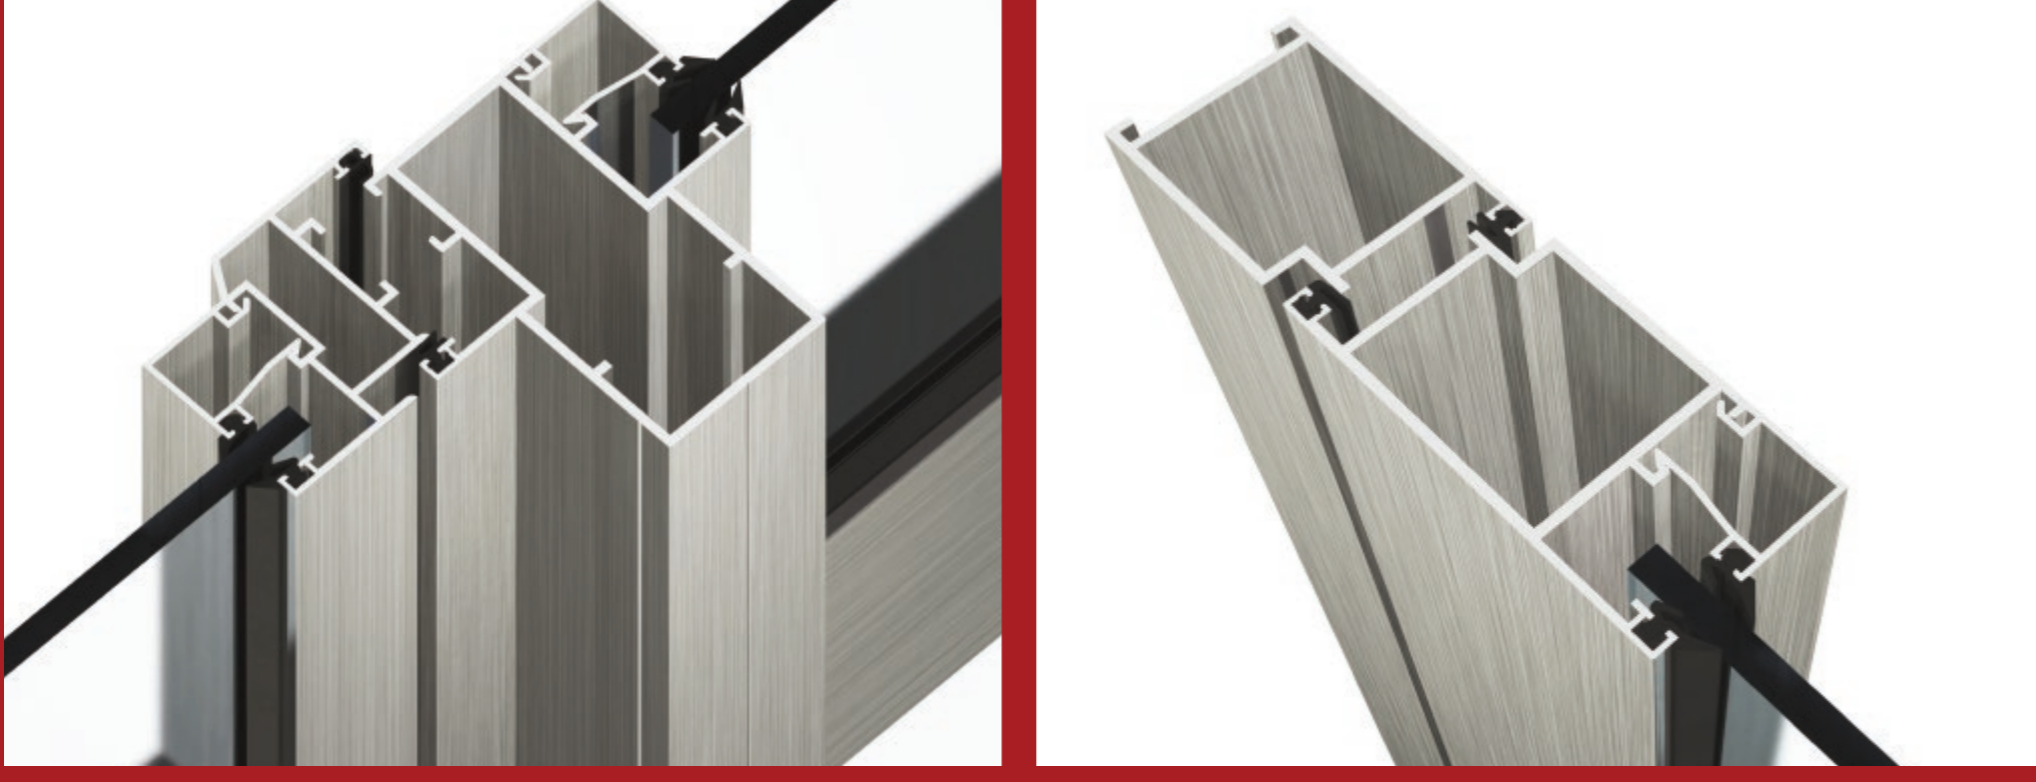

# VIDNAL VP – 01,02,03

КОНСТРУКЦИИ ОКОН, ДВЕРЕЙ, ВИТРАЖЕЙ

systems **VIDNAL** PROF

VP 01,02,03 – ХОЛОДНАЯ ОКОННО-ДВЕРНАЯ СИСТЕМА, НАВЕСНОЕ ХОЛОДНОЕ ОСТЕКЛЕНИЕ

**ПОКАЗАТЕЛИ**

Толщина заполнения – от 4 до 24мм, европаз 14/18мм рама, 15/20мм створка  
 Монтажная глубина базовых профилей – 40мм  
 Идеальное сочетание с фурнитурой ROTO

**ОБЛАСТЬ ИСПОЛЬЗОВАНИЯ**

Система предназначена для изготовления дверей, входных групп, оконных блоков, тамбуров и комплексного витражного остекления балконов, к которым не предъявляются требования термоизоляции

**ТИПЫ ИСПОЛНЕНИЯ ОКОННО-ВИТРАЖНЫХ КОНСТРУКЦИЙ**

Поворотное, поворотнo-откидное, фрамужное, раздвижное. Навесное остекление с усиливающими пилонными профилями с возможностью монтажа и остекления изнутри