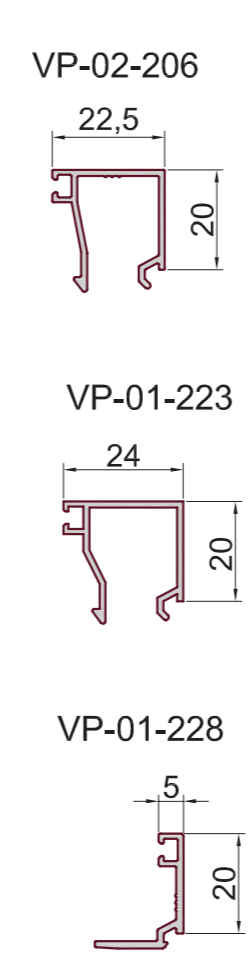

# VIDNAL VP – 01,02,03

КОНСТРУКЦИИ ОКОН, ДВЕРЕЙ, ВИТРАЖЕЙ

systems **VIDNAL** PROF

VP 01,02,03 – ХОЛОДНАЯ ОКОННО-ДВЕРНАЯ СИСТЕМА, НАВЕСНОЕ ХОЛОДНОЕ ОСТЕКЛЕНИЕ

**ПОКАЗАТЕЛИ**

Толщина заполнения – от 4 до 24мм, европаз 14/18мм рама, 15/20мм створка  
 Монтажная глубина базовых профилей – 40мм  
 Идеальное сочетание с фурнитурой ROTO

**ТИПЫ ИСПОЛНЕНИЯ ДВЕРЕЙ**

Распашные одностворчатые или двустворчатые двери с наружным, внутренним или независимым открыванием створок. Штульповое или безштульповое исполнение двустворчатых дверей

**Оконные профили**

**Дверные профили**

**Закладные**

**Витражные профили**

**Дополнительный профиль**

**Комплектующие**

**Изделия из пластика**

**Штапики**

**Уплотнители**